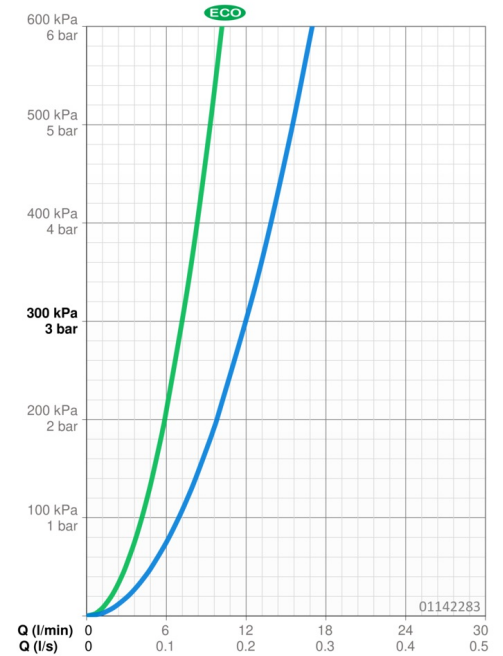

Technical data

Flow properties

Eco-flow at 3 bar	7.2 l/min
Flow-rate at 3 bar	12.0 l/min

Technical properties

DN-size (nominal dimension)	DN15
Hot water supply	max. +70°C
Working pressure	0.5-10 bar
Connection size	G3/8
Projection	203 mm
Backflow prevention (EN1717)	AA
Material	Brass

Regulations

EN standard	EN 817
Noise class	I (ISO 3822)

Approvals and Declarations

KIWA	K6116/08
DVGW	NW-6506BU0493
ABP	P-IX 38813/IA
Declaration of conformity	DoC
EPD	S-P-06396

Sustainability

EPD module A1 (kg CO2 eq.)	12,68
EPD module A2 (kg CO2 eq.)	0,60
EPD module A3 (kg CO2 eq.)	5,58
EPD module A1-A3 (kg CO2 eq.)	18,85
EPD module A4 (kg CO2 eq.)	0,38
EPD module B7 (kg CO2 eq.)	2836,80
EPD module C2 (kg CO2 eq.)	0,03
EPD module C3 (kg CO2 eq.)	0,03
EPD module C4 (kg CO2 eq.)	0,57
EPD module D (kg CO2 eq.)	-10,66