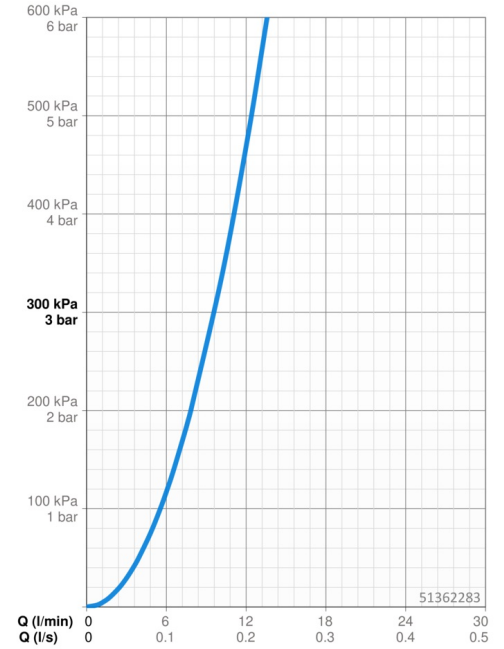

Technical data

Flow properties

Flow-rate at 3 bar	9,6 l/min
Pressure loss with flow (0.2 l/s)	3 bar

Technical properties

DN-size (nominal dimension)	DN15
Hot water supply	max. +70°C
Working pressure	0.5-10 bar
Connection size	G3/8
Projection	231 mm
Backflow prevention (EN1717)	EB
Material	Brass

Regulations

EN standard	EN 817
Noise class	I (ISO 3822)

Approvals and Declarations

DVGW	DW-6506DL0547
Declaration of conformity	DoC
EPD	S-P-06396

Sustainability

EPD module A1 (kg CO2 eq.)	16,35
EPD module A2 (kg CO2 eq.)	0,78
EPD module A3 (kg CO2 eq.)	7,19
EPD module A1-A3 (kg CO2 eq.)	24,31
EPD module A4 (kg CO2 eq.)	0,48
EPD module B7 (kg CO2 eq.)	3782,40
EPD module C2 (kg CO2 eq.)	0,04
EPD module C3 (kg CO2 eq.)	0,04
EPD module C4 (kg CO2 eq.)	0,74
EPD module D (kg CO2 eq.)	-13,74