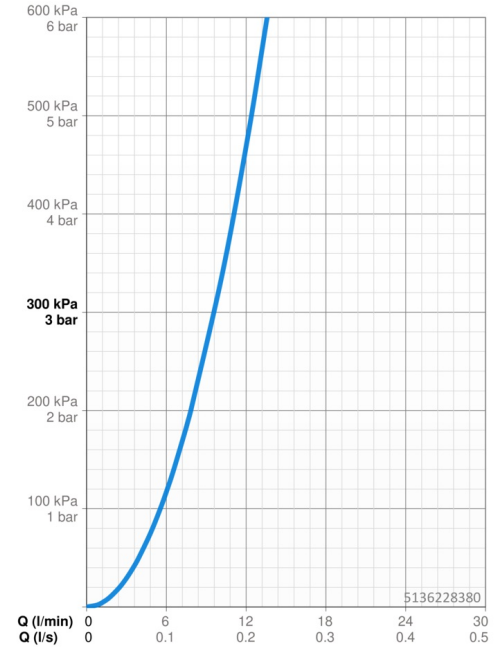

Technical data

Flow properties

Flow-rate at 3 bar	9.6 l/min
Pressure loss with flow (0.2 l/s)	4.7 bar

Technical properties

DN-size (nominal dimension)	DN15
Hot water supply	max. +70°C
Working pressure	0.5-10 bar
Connection size	G3/8
Projection	231 mm
Backflow prevention (EN1717)	EB
Material	Brass

Regulations

EN standard	EN 817
Noise class	I (ISO 3822)

Approvals and Declarations

Declaration of conformity	DoC
EPD	S-P-06396

Sustainability

EPD module A1 (kg CO2 eq.)	16,25
EPD module A2 (kg CO2 eq.)	0,77
EPD module A3 (kg CO2 eq.)	7,15
EPD module A1-A3 (kg CO2 eq.)	24,16
EPD module A4 (kg CO2 eq.)	0,48
EPD module B7 (kg CO2 eq.)	3782,40
EPD module C2 (kg CO2 eq.)	0,04
EPD module C3 (kg CO2 eq.)	0,04
EPD module C4 (kg CO2 eq.)	0,73
EPD module D (kg CO2 eq.)	-13,66