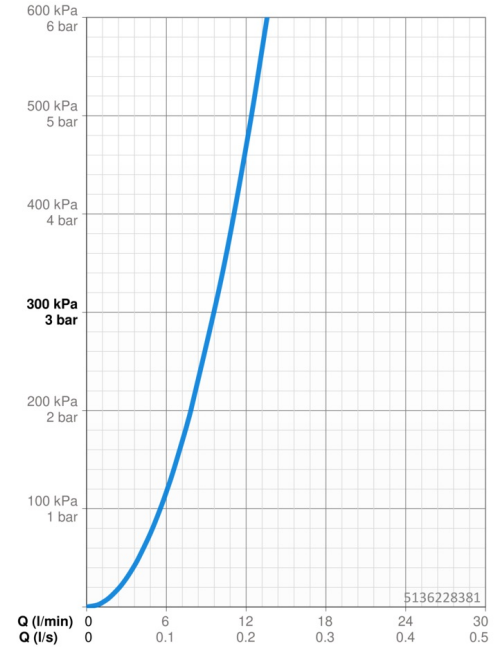

Technical data

Flow properties

Flow-rate at 3 bar	9.6 l/min
Pressure loss with flow (0.2 l/s)	3 bar

Technical properties

DN-size (nominal dimension)	DN15
Hot water supply	max. +70°C
Working pressure	0.5-10 bar
Connection size	G3/8
Projection	231 mm
Backflow prevention (EN1717)	EB
Material	Brass

Regulations

EN standard	EN 817
Noise class	I (ISO 3822)

Approvals and Declarations

Declaration of conformity	DoC
EPD	S-P-06396

Sustainability

EPD module A1 (kg CO2 eq.)	16,25
EPD module A2 (kg CO2 eq.)	0,77
EPD module A3 (kg CO2 eq.)	7,15
EPD module A1-A3 (kg CO2 eq.)	24,16
EPD module A4 (kg CO2 eq.)	0,48
EPD module B7 (kg CO2 eq.)	3782,40
EPD module C2 (kg CO2 eq.)	0,04
EPD module C3 (kg CO2 eq.)	0,04
EPD module C4 (kg CO2 eq.)	0,73
EPD module D (kg CO2 eq.)	-13,66