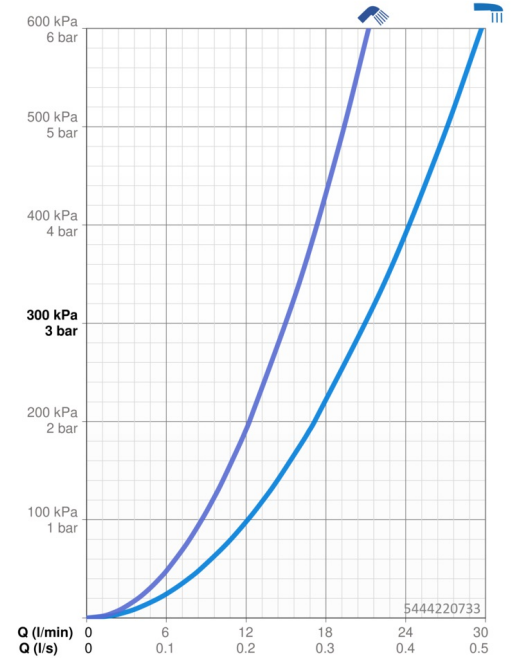

Technical data

Flow properties

Flow-rate at 3 bar **21.0 / 15.0 l/min**

Technical properties

Hot water supply **max. +80°C**
 Working pressure **0.5-10 bar**
 Connection size **G3/4**
 Installation width **150 ± 15 mm**
 Projection **168 mm**
 Backflow prevention (EN1717) **EB**
 Material **Brass**

Regulations

EN standard **EN 817**
 Noise class **II (ISO 3822)**

Approvals and Declarations

Declaration of conformity **DoC**
 EPD **S-P-06397**

Sustainability

EPD module A1 (kg CO2 eq.) **13,05**
 EPD module A2 (kg CO2 eq.) **0,61**
 EPD module A3 (kg CO2 eq.) **1,50**
 EPD module A1-A3 (kg CO2 eq.) **15,16**
 EPD module A4 (kg CO2 eq.) **0,54**
 EPD module B7 (kg CO2 eq.) **2637,50**
 EPD module C2 (kg CO2 eq.) **0,03**
 EPD module C3 (kg CO2 eq.) **0,03**
 EPD module C4 (kg CO2 eq.) **1,08**
 EPD module D (kg CO2 eq.) **-9,62**