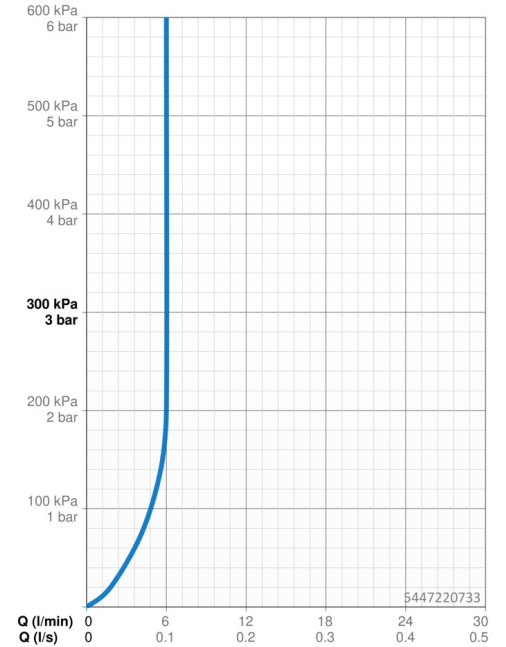

Technical data

Flow properties

Flow-rate at 3 bar (with flow controller) **6.0 l/min**

Technical properties

Hot water supply **max. +70°C**
 Working pressure **0.5-10 bar**
 Connection size **G3/8**
 Projection **168 mm**
 Backflow prevention (EN1717) **AA**
 Material **Brass**

Regulations

EN standard **EN 817**
 Noise class **I (ISO 3822)**

Approvals and Declarations

Declaration of conformity **DoC**
 EPD **S-P-06391**

Sustainability

EPD module A1 (kg CO2 eq.) **10,00**
 EPD module A2 (kg CO2 eq.) **0,48**
 EPD module A3 (kg CO2 eq.) **0,95**
 EPD module A1-A3 (kg CO2 eq.) **11,42**
 EPD module A4 (kg CO2 eq.) **0,32**
 EPD module B7 (kg CO2 eq.) **1854,00**
 EPD module C2 (kg CO2 eq.) **0,02**
 EPD module C3 (kg CO2 eq.) **0,02**
 EPD module C4 (kg CO2 eq.) **0,09**
 EPD module D (kg CO2 eq.) **-8,12**