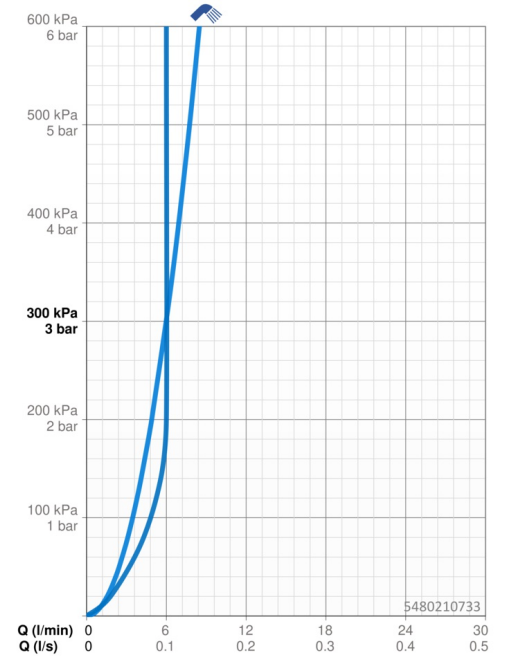

Technical data

Flow properties

Flow-rate at 3 bar	6.0 l/min
Flow-rate at 3 bar (with flow controller)	6.0 l/min

Technical properties

Hot water supply	max. +80°C
Working pressure	0.5-10 bar
Connection size	G1/2
Projection	179 mm
Backflow prevention (EN1717)	AA
Material	Brass

Regulations

EN standard	EN 817
-------------	---------------

Approvals and Declarations

Declaration of conformity	DoC
EPD	S-P-06391

Sustainability

EPD module A1 (kg CO2 eq.)	5,34
EPD module A2 (kg CO2 eq.)	0,26
EPD module A3 (kg CO2 eq.)	0,50
EPD module A1-A3 (kg CO2 eq.)	6,10
EPD module A4 (kg CO2 eq.)	0,17
EPD module B7 (kg CO2 eq.)	1854,00
EPD module C2 (kg CO2 eq.)	0,01
EPD module C3 (kg CO2 eq.)	0,01
EPD module C4 (kg CO2 eq.)	0,05
EPD module D (kg CO2 eq.)	-4,34