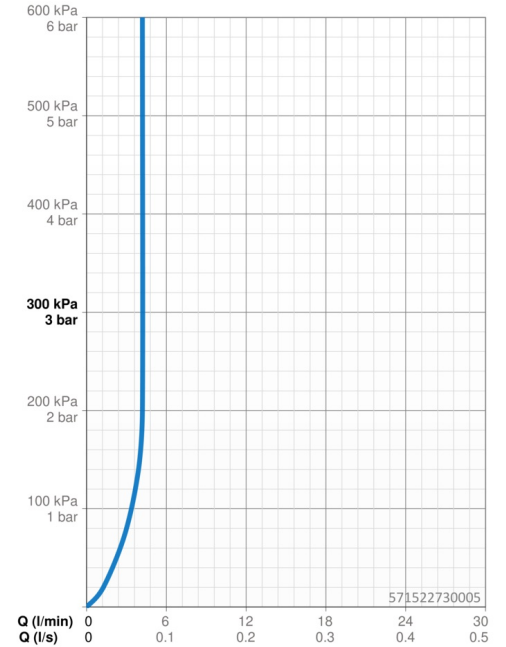

Technical data

Flow properties

Flow-rate at 3 bar (with flow controller) **4.2 l/min**

Technical properties

DN-size (nominal dimension) **DN15**
 Hot water supply **max. +70°C**
 Working pressure **0.5-10 bar**
 Connection size **G3/8**
 Projection **134 mm**
 Backflow prevention (EN1717) **AA**
 Material **Brass**

Regulations

EN standard **EN 817**
 Noise class **I (ISO 3822)**

Approvals and Declarations

ABP **PA-IX 38026/IO**
 Declaration of conformity **DoC**
 EPD **S-P-06391**

Sustainability

EPD module A1 (kg CO2 eq.) **15,22**
 EPD module A2 (kg CO2 eq.) **0,73**
 EPD module A3 (kg CO2 eq.) **1,44**
 EPD module A1-A3 (kg CO2 eq.) **17,39**
 EPD module A4 (kg CO2 eq.) **0,48**
 EPD module B7 (kg CO2 eq.) **1297,80**
 EPD module C2 (kg CO2 eq.) **0,03**
 EPD module C3 (kg CO2 eq.) **0,04**
 EPD module C4 (kg CO2 eq.) **0,13**
 EPD module D (kg CO2 eq.) **-12,37**