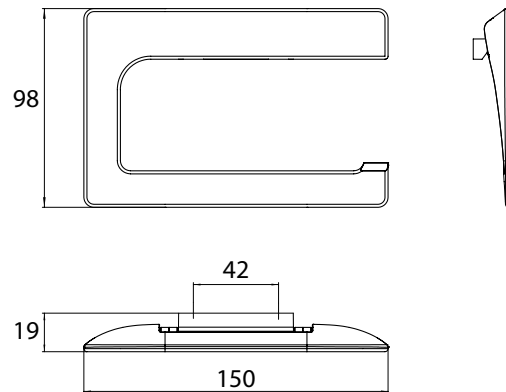

Paper holder chrome

Art.No.1600 001 01