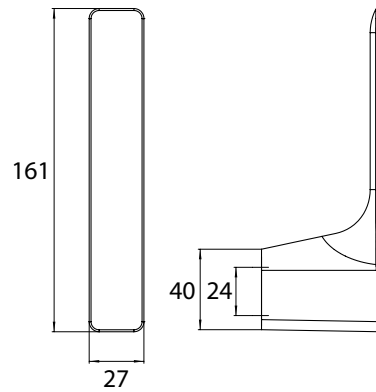

Spare paper holder chrome

Art.No.1605 001 01