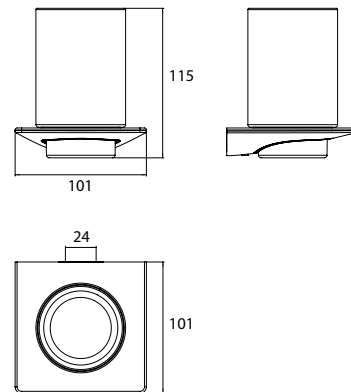

## Glass holder chrome

Art.No.1620 001 02

crystal glass, clear