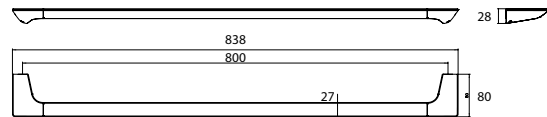

Bath towel holder 800 mm chrome

Art.No.1660 001 81