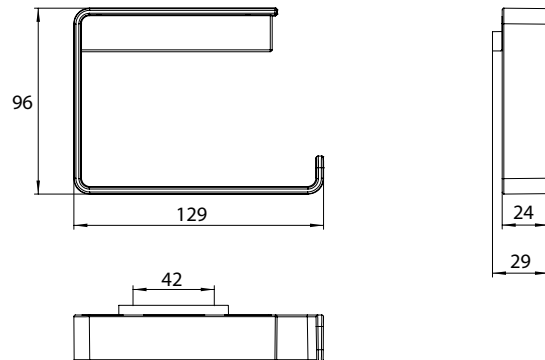

## Paper holder chrome

Art.No.0500 001 02