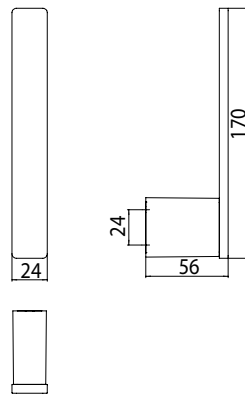

## Spare paper holder chrome

Art.No.0505 001 01

For 1 roll