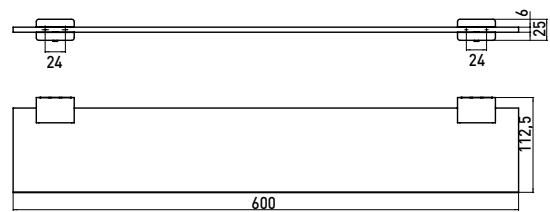

Shelf, satin crystal, 600 mm chrome

Art.No.0510 001 60