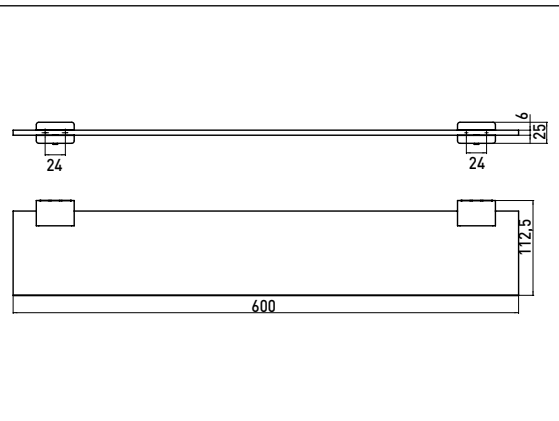

Shelf, satin crystal, 600 mm black

Art.No.0510 133 60