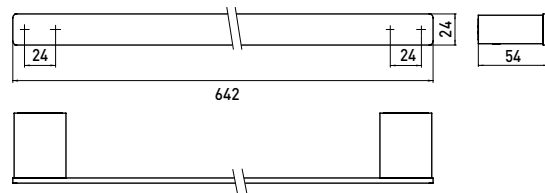

Bath towel holder 642 mm chrome

Art.No.0560 001 60