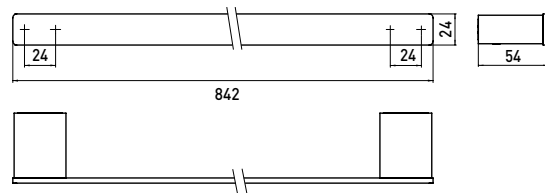

Bath towel holder 842 mm chrome

Art.No.0560 001 80