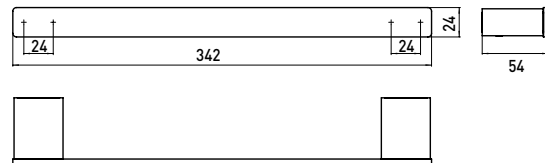

Bath grip, 342 mm emco-steel

Art.No.0570 016 30