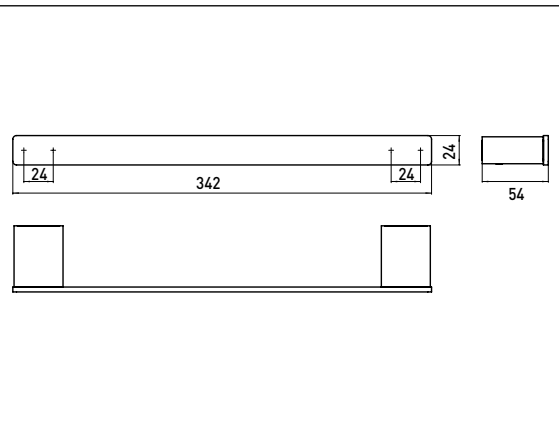

Bath grip, 342 mm black

Art.No.0570 133 30