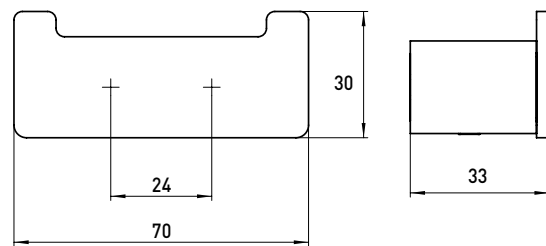

Double hook chrome

Art.No.0575 001 02