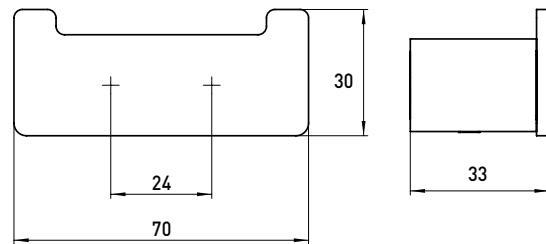

Double hook emco-steel

Art.No.0575 016 02