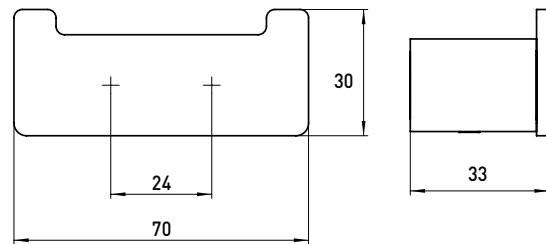

Double hook black

Art.No.0575 133 02