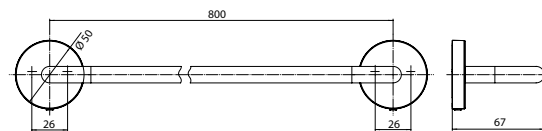

Bath towel holder 800 mm chrome

Art.No.4360 001 80