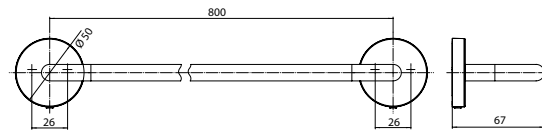

Bath towel holder 800 mm black

Art.No.4360 133 80