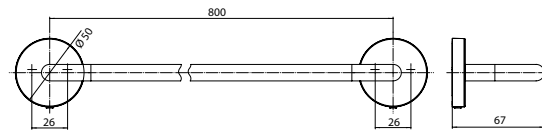

Bath towel holder 800 mm white

Art.No.4360 139 80