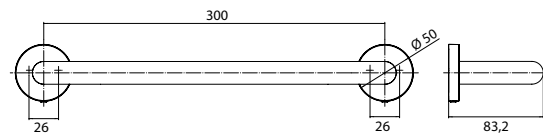

Bath grip, 300 mm chrome

Art.No.4370 001 30