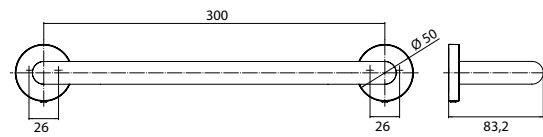

Bath grip, 300 mm black

Art.No.4370 133 30