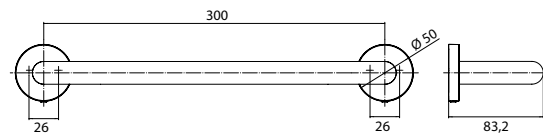

Bath grip, 300 mm white

Art.No.4370 139 30