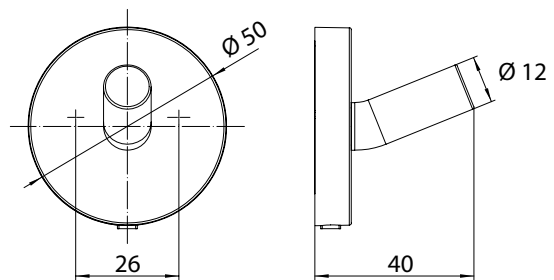

Hook, 40 mm chrome

Art.No.4375 001 00