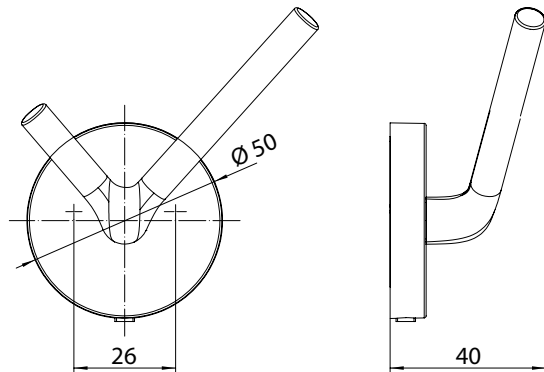

Double hook white

Art.No.4375 139 01

40 mm