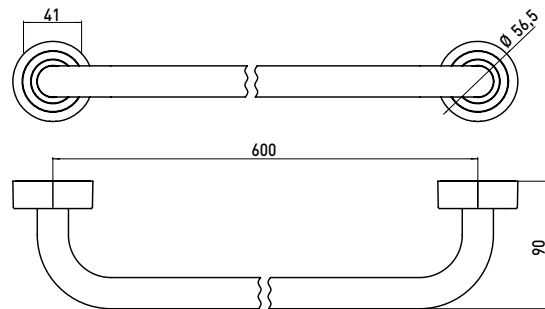

## Bath towel holder chrome

Art.No.0760 001 60

600 mm