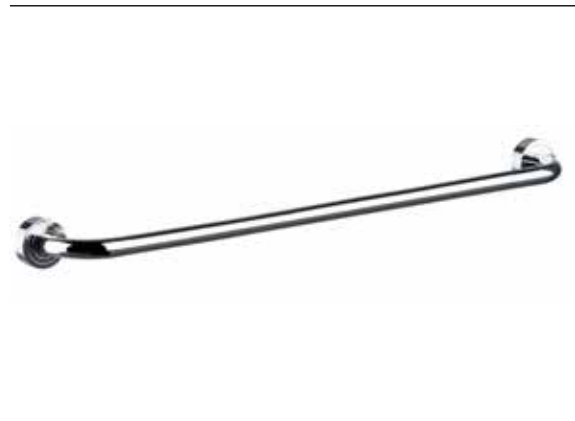

Bath towel holder 800 mm chrome

Art.No.0760 001 80