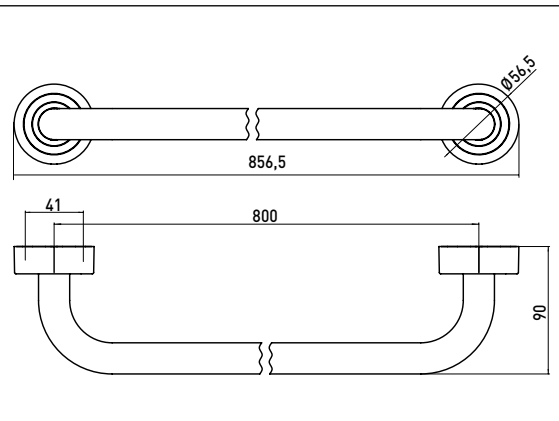

Bath towel holder 800 mm chrome

Art.No.0760 001 80