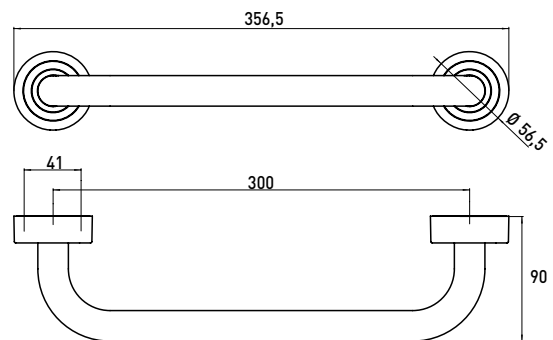

Bath grip chrome

Art.No.0770 001 30

300 mm