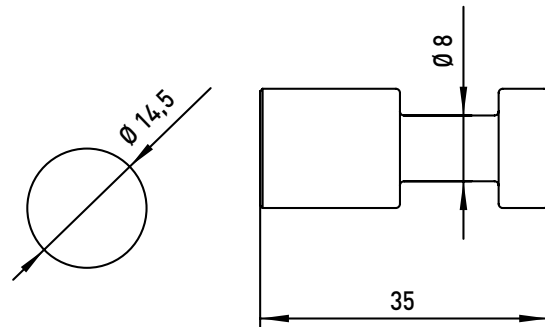

Hook chrome

Art.No.0775 001 00

35 mm