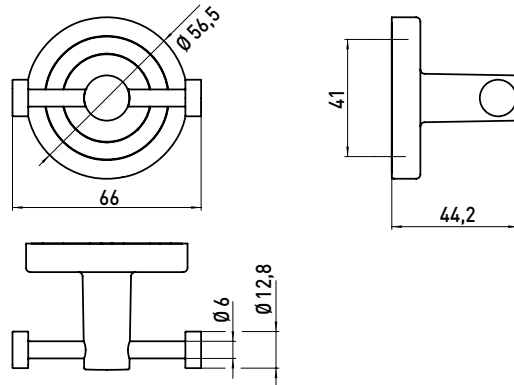

Double hook chrome

Art.No.0775 001 02